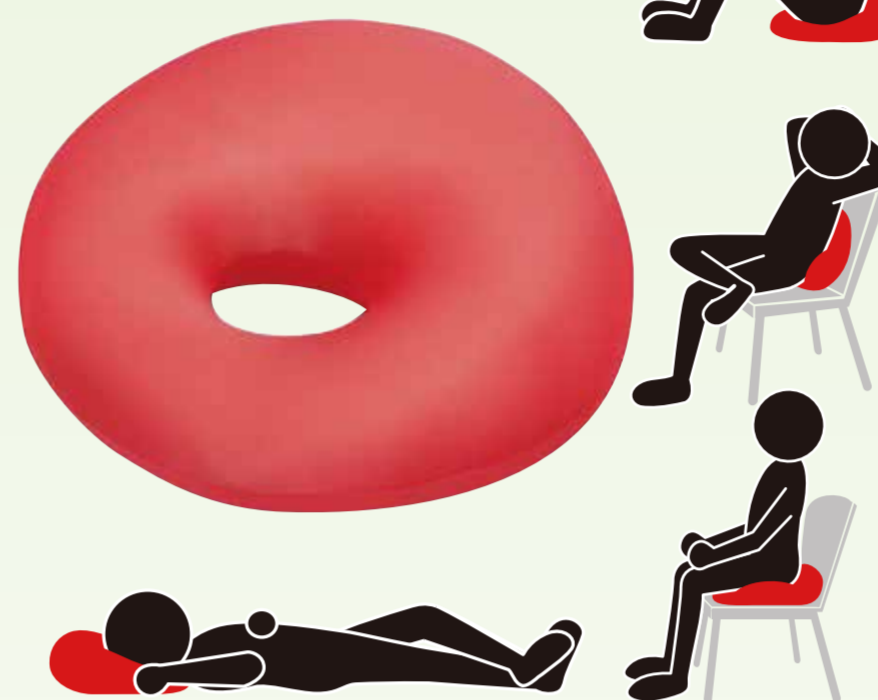

### 5 ホールピロー(茶)

約縦28cm×横35cm×高さ14cm  
Made in Japan

頭や腰、おしりなどフィットしやすいフォルム。

シール10枚 + 特別価格 **ポイント 1,480ポイント**  
現金 **1,480円** (税込価格 1,598円) **22% OFF**  
本体価格 (税込価格)  
メーカー希望小売価格 **1,900円** (2,052円)

### 6 ホールクッション(赤)

約縦36cm×高さ15cm/7cm  
Made in Japan

穴の位置をスラしたホールクッションは厚みの変化で腰やおしりに優しくフィット! 使い方イロイロでとっても便利です!

シール10枚 + 特別価格 **ポイント 1,880ポイント**  
現金 **1,880円** (税込価格 2,030円) **15% OFF**  
本体価格 (税込価格)  
メーカー希望小売価格 **2,200円** (2,376円)